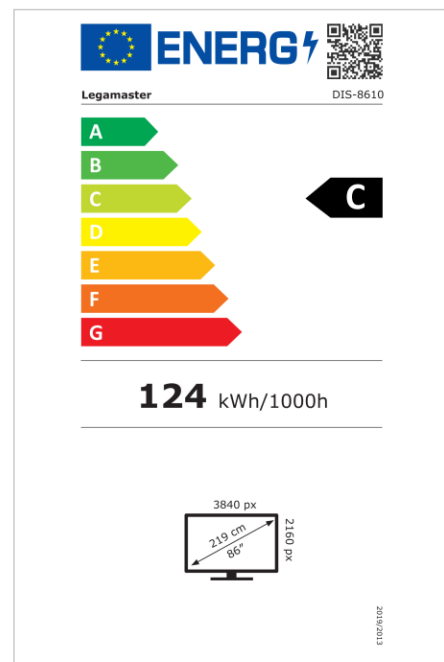

- La gamme d'écrans professionnels Legamaster DISCOVER offre une solution économique pour améliorer les présentations dans les entreprises et les écoles
- Disponibles de 43 à 98 pouces, les écrans DISCOVER sont spécialement conçus pour les salles de réunion ou les salles de classe de taille moyenne à grande
- Les écrans embarquent un navigateur web, un lecteur multimédia et un lecteur de documents Office qui offrent des fonctionnalités de base sans qu'aucun appareil connecté ne soit nécessaire
- Une application de diffusion de contenus est préinstallée sur l'appareil. Elle fournit une fonctionnalité d'affichage de base utilisable facilement. L'application vous permet également d'utiliser une solution de service externe pour gérer l'évolution du contenu affiché
- Un outils de pose intégré permet de gérer l'installation d'une solution de mur d'images jusqu'à 3x3 écrans, sans avoir à acheter de matériel supplémentaire
- La connexion des écrans professionnels DISCOVER à une source externe, l'utilisation d'un AirServer Connect pour des options complètes de casting et de mise en miroir ou l'utilisation des écrans avec une caméra de vidéoconférence et un ordinateur OPS offriront aux utilisateurs une solution de présentation professionnelle complète
- Certifié 1% pour la planète : vous choisissez un écran très économe en énergie et durable et contribuez à des projets de développement durable et de protection de l'environnement dans le monde entier